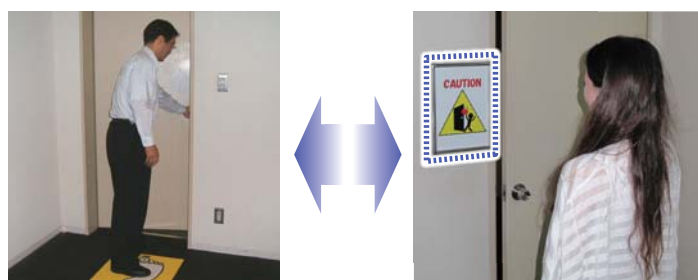

[安心・安全パッケージ②]

開閉とびら・衝突防止

反対側から人が来ると、とびらの前のLEDパネルが点灯します。

主な使用例

病院、福祉施設

患者さんやお年寄りの方々の、扉前や廊下での衝突事故を未然に防ぎます。

ご推奨アプリケーション/システム

「イーテリアフロア置敷きセット」と「警告LEDパネル」又は「スピーカー(補助電源使用)」

参考セット価格 300,000円(税抜き)

納期:4週間 取付け・設置費別